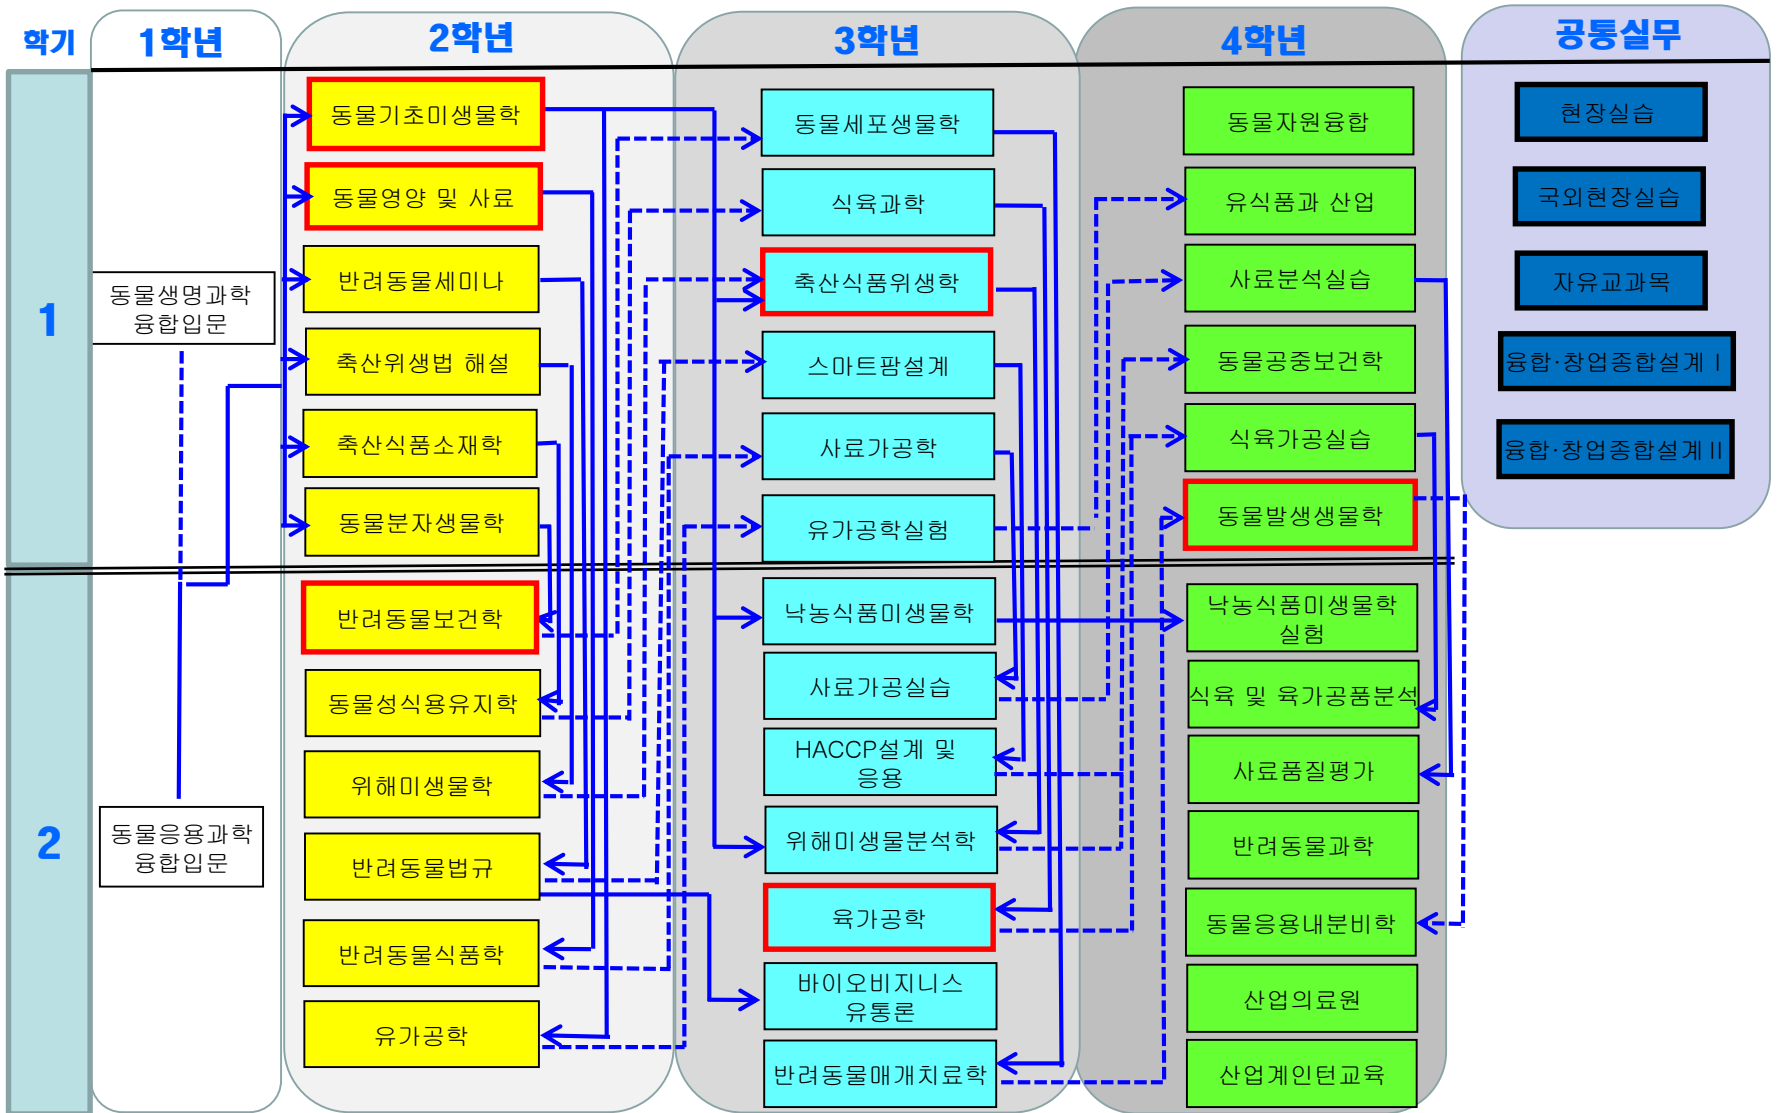

동물응용과학전공 이수체계도

1학년
 2학년
 3학년
 4학년
 공동실무
 필수과목
 선수관계